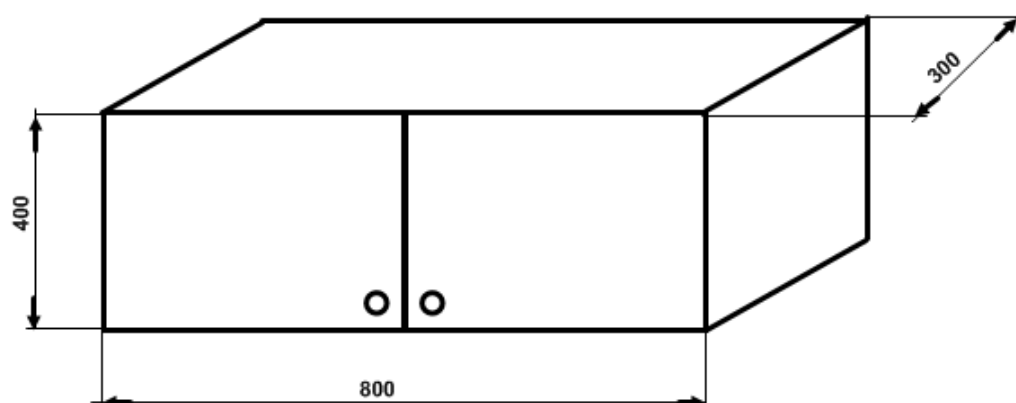

Levinská
Obchodní akademie, ®
Střední odborná škola
a Střední odborné učiliště,
Třeboň, Vrchlického 567