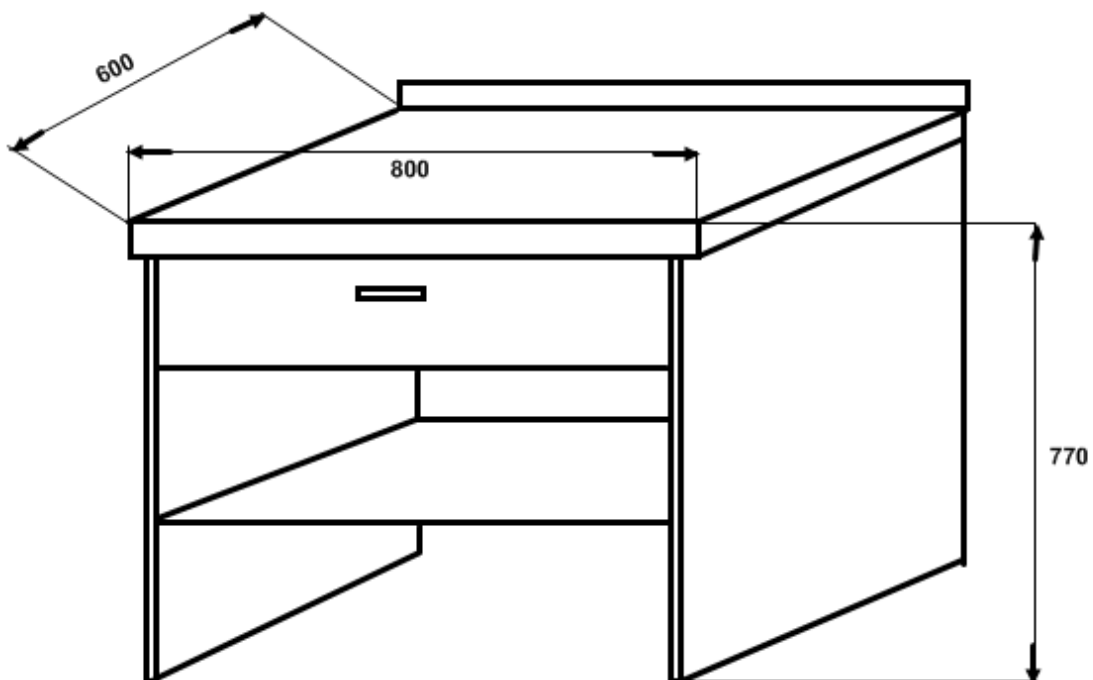

Postel - s nízkým čelem u nohou, ostění na zdi z LTD
- materiál BK masiv

Rošt - pevný, prkenný

Matrace - 800x2000, snímatelný potah(prateľný)

Pracovní stůl se zásuvkou - materiál LTD dekor BK, 1586 (EGGER)