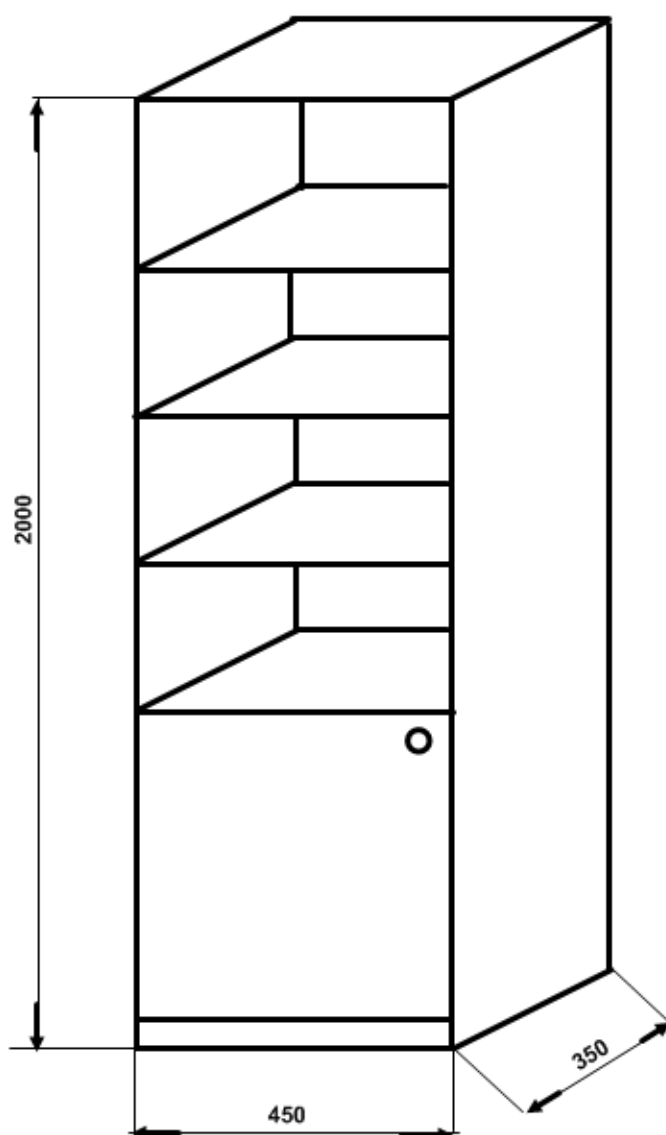

Volně stojící skříňka na osobní věci - materiál LTD dekor BK

Levinská
Obchodní akademie, ®
Střední odborná škola
a Střední odborné učiliště,
Třeboň, Vrchlického 567